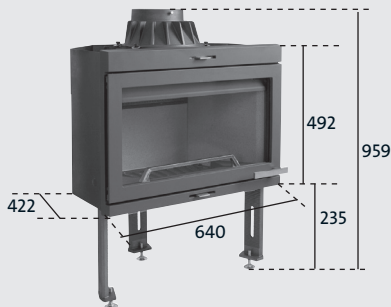

TIMELESS NORWECIAN CRAFT

JØTUL I 400 FLAT

MODERNE DESIGN

- Lyse brennplater gir peisinnnsatsen et lyst og innbydende inntrykk også når man ikke fyrer i den
- Rentbrennende og miljøriktig peisinnnsats
- Passer til omrammingene Jøtul FS 44, Jøtul FS 165 og Jøtul Cube

TEKNISK

Overflate	● Sort lakk
Tilleggsutstyr	Dekorramme, kit for uteluft, monteringssett for kassett, askeløsning, gitter, lav røykklokke
Maks vedlengde	40 cm
Vekt	125 kg
Oppvarmingsareal	53 - 129 m ²
Effekt	3,8-9 kW
Virkningsgrad	74 %
Røykuttak	Topp (Ø 150/175 mm)

* Spesifikke tekniske opplysninger for din installasjon finner du på www.jotul.no

REN FORBRENNING

LUKKET FORBRENNING

Frisklufttilkobling

Askeløsning

Pris fra

Benlengden kan justeres opp 140 mm