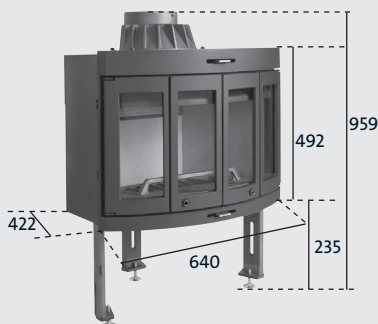

- Frisklufttilkobling
- Askeløsning

Pris fra

JØTUL I 400 HARMONY

FOLDBARE DØRER

- Dørene kan foldes ut til hver side
- Kan monteres i eksisterende peis/grue (tilleggsutstyr)
- Passer til omrammingene Jøtul S 16 og Jøtul S 17

TEKNISK

Overflate	● Sort lakk
Tilleggsutstyr	Dekorramme, kit for uteluft, monteringssett for kassett, askeløsning, gitter, lav røykklokke
Maks vedlengde	40 cm
Vekt	125 kg
Oppvarmingsareal	53 - 129 m ²
Effekt	3,8-9 kW
Virkningsgrad	74 %
Røykuttak	Topp (Ø 150/175 mm)

* Spesifikke tekniske opplysninger for din installasjon finner du på www.jotul.no

Benlengden kan justeres opp 140 mm