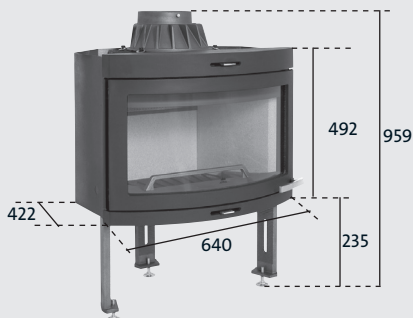

- Frisklufttilkobling
- Askeløsning

Pris fra

JØTUL I 400 PANORAMA

FLOTT INNSYN TIL BÅLET

- Stort buet glass
- Kan monteres i eksisterende peis/grue (tilleggsutstyr)
- Passer til omrammingene Jøtul S 16 og Jøtul S 17

TEKNISK

Overflate	● Sort lakk
Tilleggsutstyr	Dekorramme, kit for uteluft, monteringssett for kassett, Askeløsning, gitter, lav røykklokke
Maks vedlengde	40 cm
Vekt	125 kg
Oppvarmingsareal	53 - 129 m ²
Effekt	3,8-9 kW
Virkningsgrad	74 %
Røykuttak	Topp (Ø 150/175 mm)

* Spesifikke tekniske opplysninger for din installasjon finner du på www.jotul.no

Benlengden kan justeres opp 140 mm